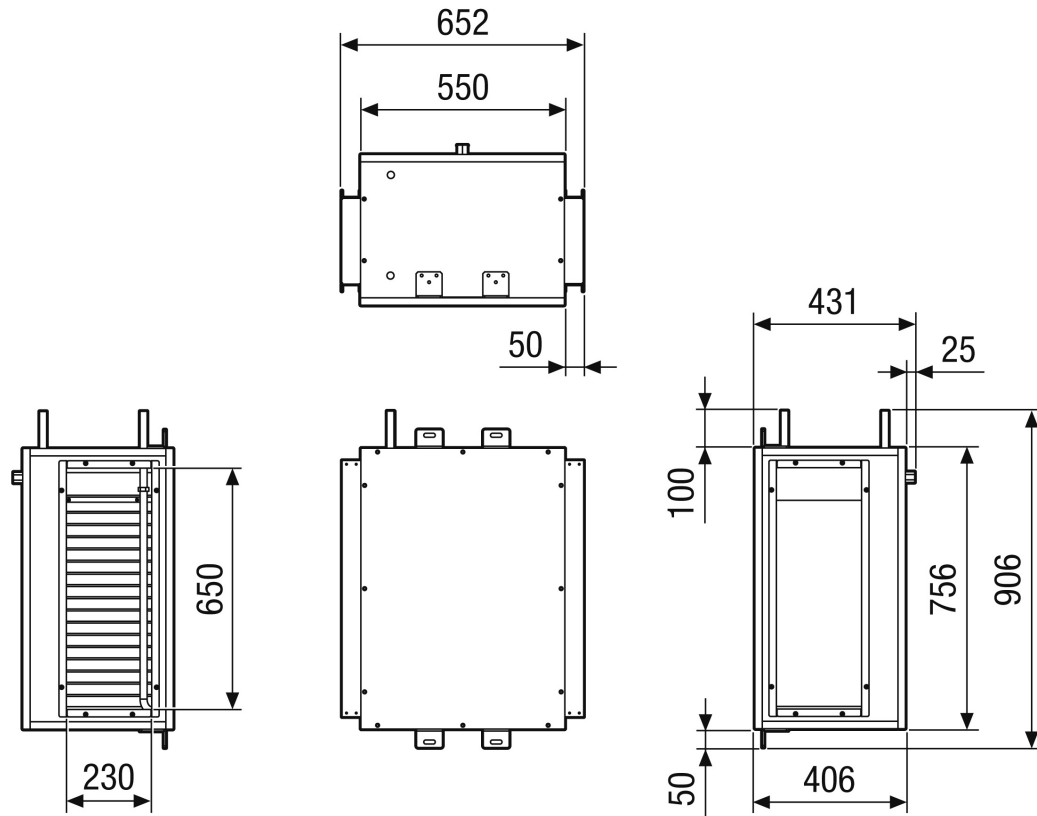

NHKR M4020H CCW2

Krátká informace

Externí vodní registr dohřevu a chlazení CCW2 pro připojení k RLT FLAT 2000. Nutné objednat s centrálním přístrojem RLT FLAT.

Typové číslo

0043.2842

Technické údaje

Médium	Voda
Max. provozní tlak	
Teplota média max.	
Kód registru	M 25x22-3/8 C S 12T 4R 530A 2.8P 6NC
Umístění	Strop
Materiál	Kov
Barva	telešedá, podobný RAL 7047
Hmotnost	104 kg
Hmotnost s obalem	114,4 kg
Připojovací průměr	25,4 mm
Šířka	652 mm
Výška	431 mm
Hloubka	906 mm
Šířka s obalem	772 mm
Výška s obalem	671 mm
Hloubka s obalem	1.026 mm
Topný výkon	5.750 W
Balení	1 kus
Sortiment	X
GTIN (EAN)	4012799321415

NHKR M4020H CCW2

Výkres [mm]

Provedení vlevo

NHKR M4020H CCW2

Výkres [mm]

Provedení vpravo