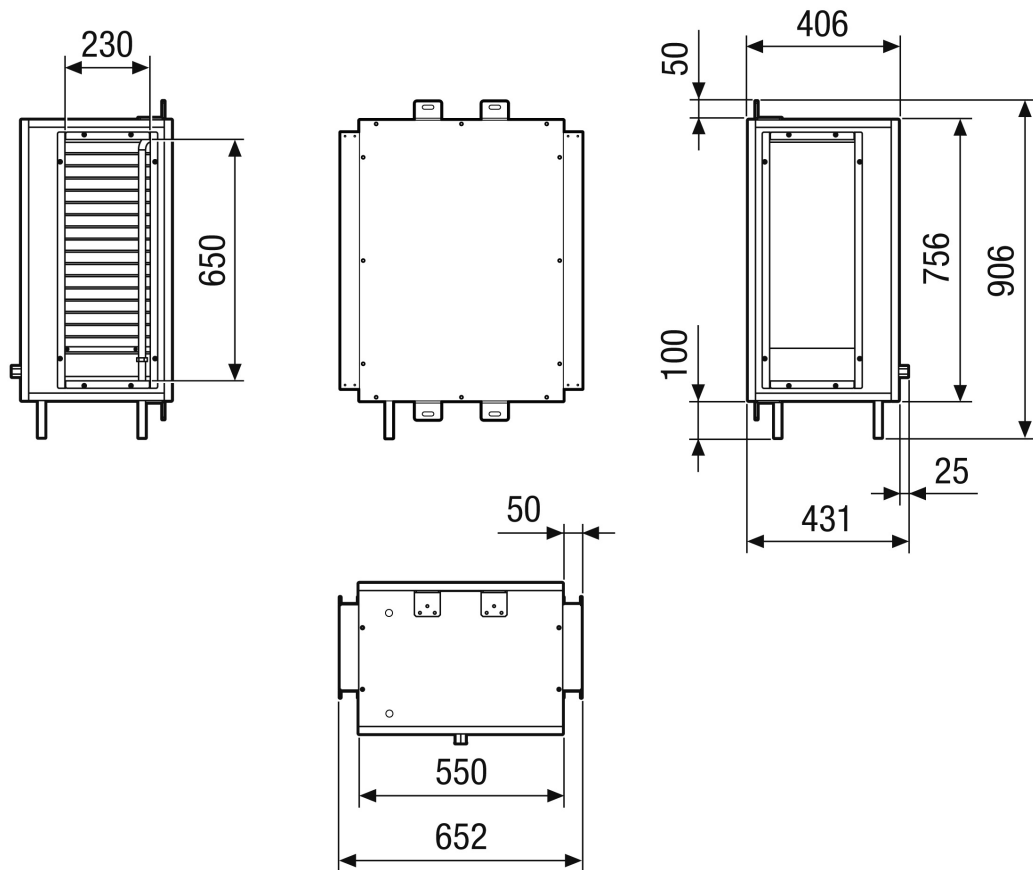

NHKR M4020H CCW2

Krátká informace

Externí vodní registr dohřevu a chlazení CCW2 pro připojení k RLT FLAT 2000. Nutné objednat s centrálním přístrojem RLT FLAT.

Typové číslo

0043.2842

Technické údaje

Médium	Voda
Max. provozní tlak	
Teplota média max.	
Kód registru	M 25x22-3/8 C S 12T 4R 530A 2.8P 6NC
Umístění	Strop
Materiál	Kov
Barva	telešedá, podobný RAL 7047
Hmotnost	104 kg
Hmotnost s obalem	114,4 kg
Připojovací průměr	25,4 mm
Šířka	652 mm
Výška	431 mm
Hloubka	906 mm
Šířka s obalem	772 mm
Výška s obalem	671 mm
Hloubka s obalem	1.026 mm
Topný výkon	5.750 W
Balení	1 kus
Sortiment	X
GTIN (EAN)	4012799321415

NHKR M4020H CCW2

Výkres [mm]

Provedení vlevo

NHKR M4020H CCW2

Výkres [mm]

Provedení vpravo