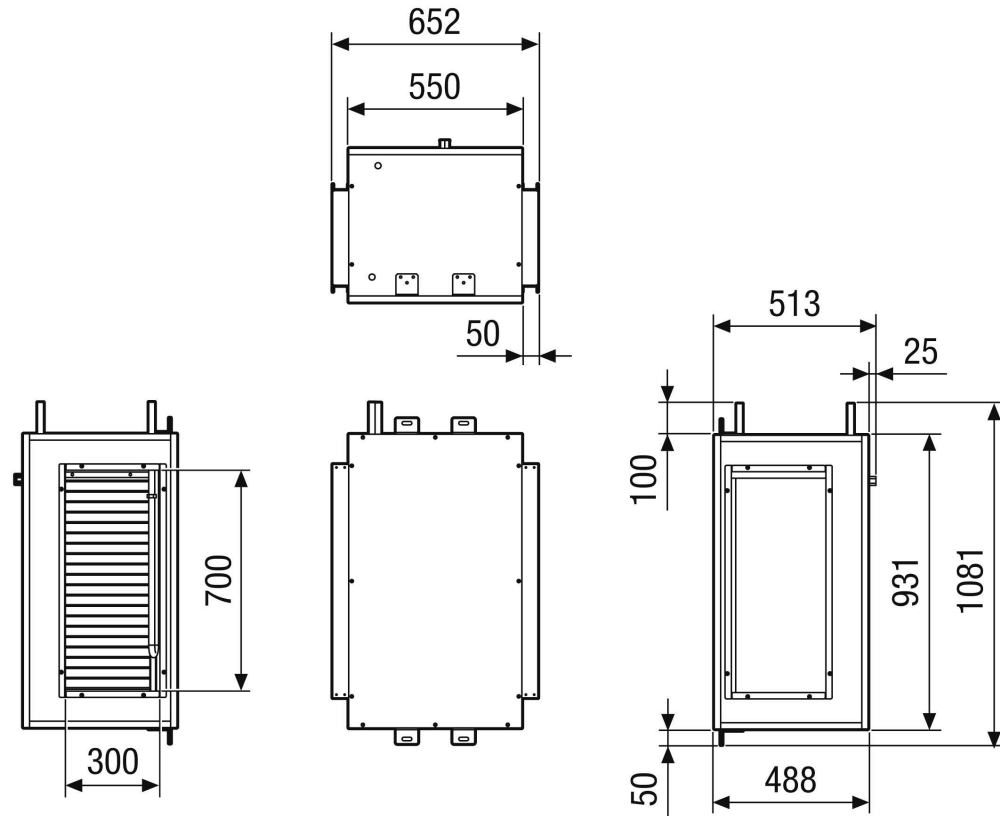

NHKR M4027H CCW1

Krátká informace

Externí vodní registr dohřevu a chlazení CCW1 pro připojení k RLT FLAT 2700. Nutné objednání s centrálním přístrojem RLT FLAT.

Typové číslo 0043.2843

Technické údaje

Médium	Voda
Max. provozní tlak	
Teplota média max.	
Kód registru	M 25x22-3/8 C S 16T 2R 710A 2.5P 8NC
Umístění	Strop
Materiál	Kov
Barva	telešedá, podobný RAL 7047
Hmotnost	120 kg
Hmotnost s obalem	132 kg
Šířka	652 mm
Výška	513 mm
Hloubka	1.081 mm
Šířka s obalem	772 mm
Výška s obalem	753 mm
Hloubka s obalem	1.201 mm
Topný výkon	1.540 W
Balení	1 kus
Sortiment	X
GTIN (EAN)	4012799321422

NHKR M4027H CCW1

Výkres [mm]

Provedení vlevo

NHKR M4027H CCW1

Výkres [mm]

Provedení vpravo