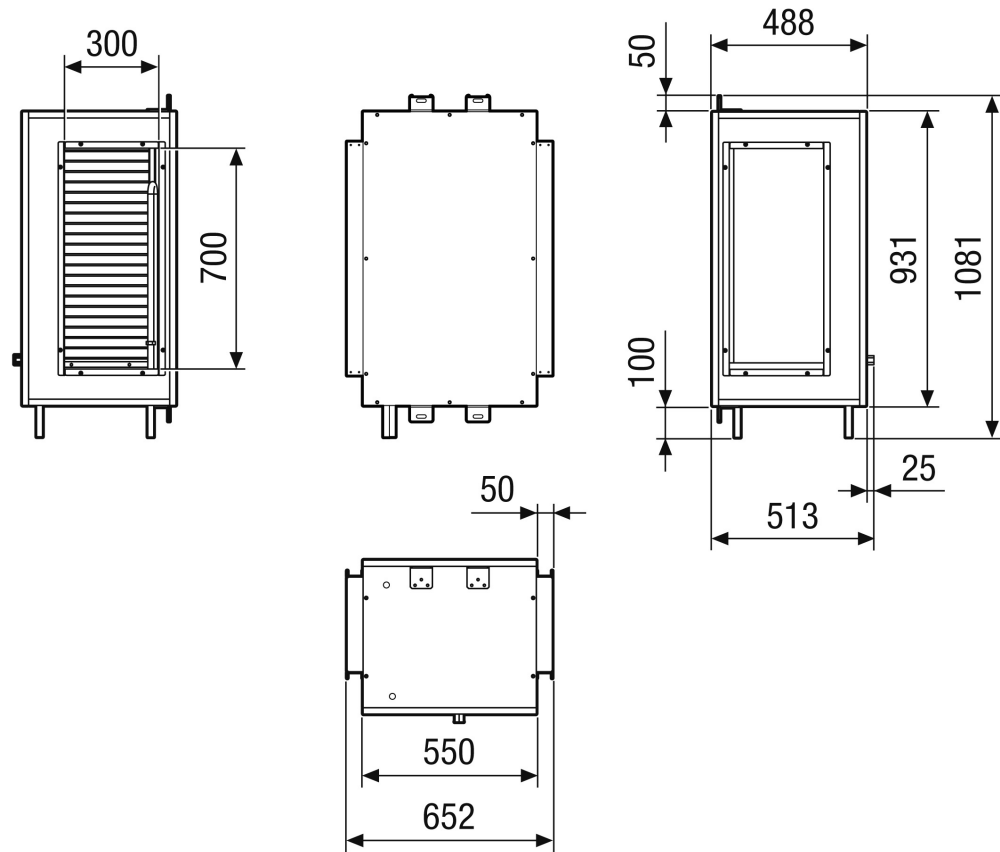

NHKR M4027H CCW1

Krátká informace

Externí vodní registr dohřevu a chlazení CCW1 pro připojení k RLT FLAT 2700. Nutné objednání s centrálním přístrojem RLT FLAT.

Typové číslo 0043.2843

Technické údaje

Médium	Voda
Max. provozní tlak	
Teplota média max.	
Kód registru	M 25x22-3/8 C S 16T 2R 710A 2.5P 8NC
Umístění	Strop
Materiál	Kov
Barva	telešedá, podobný RAL 7047
Hmotnost	120 kg
Hmotnost s obalem	132 kg
Šířka	652 mm
Výška	513 mm
Hloubka	1.081 mm
Šířka s obalem	772 mm
Výška s obalem	753 mm
Hloubka s obalem	1.201 mm
Topný výkon	1.540 W
Balení	1 kus
Sortiment	X
GTIN (EAN)	4012799321422

NHKR M4027H CCW1

Výkres [mm]

Provedení vlevo

NHKR M4027H CCW1

Výkres [mm]

Provedení vpravo