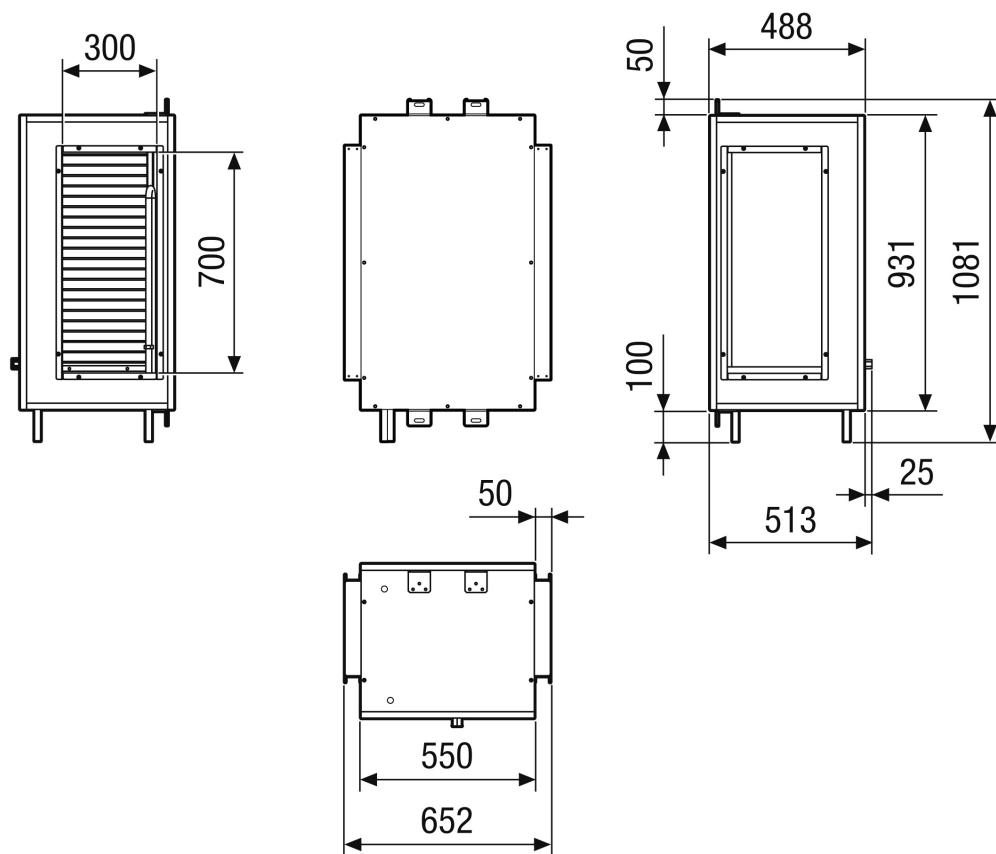

## Technické údaje

Médium	Voda
Max. provozní tlak	
Teplota média max.	
Kód registru	M 25x22-3/8 C S 16T 4R 700A 2.5P 16NC
Umístění	Strop
Materiál	Kov
Barva	telešedá, podobný RAL 7047
Hmotnost	122 kg
Hmotnost s obalem	134,2 kg
Šířka	652 mm
Výška	513 mm
Hloubka	1.081 mm
Šířka s obalem	772 mm
Výška s obalem	753 mm
Hloubka s obalem	1.201 mm
Topný výkon	2.360 W
Balení	1 kus
Sortiment	X
GTIN (EAN)	4012799321439

# NHKR M4027H CCW2

Výkres [mm]

Provedení vlevo

# NHKR M4027H CCW2

Výkres [mm]

Provedení vpravo