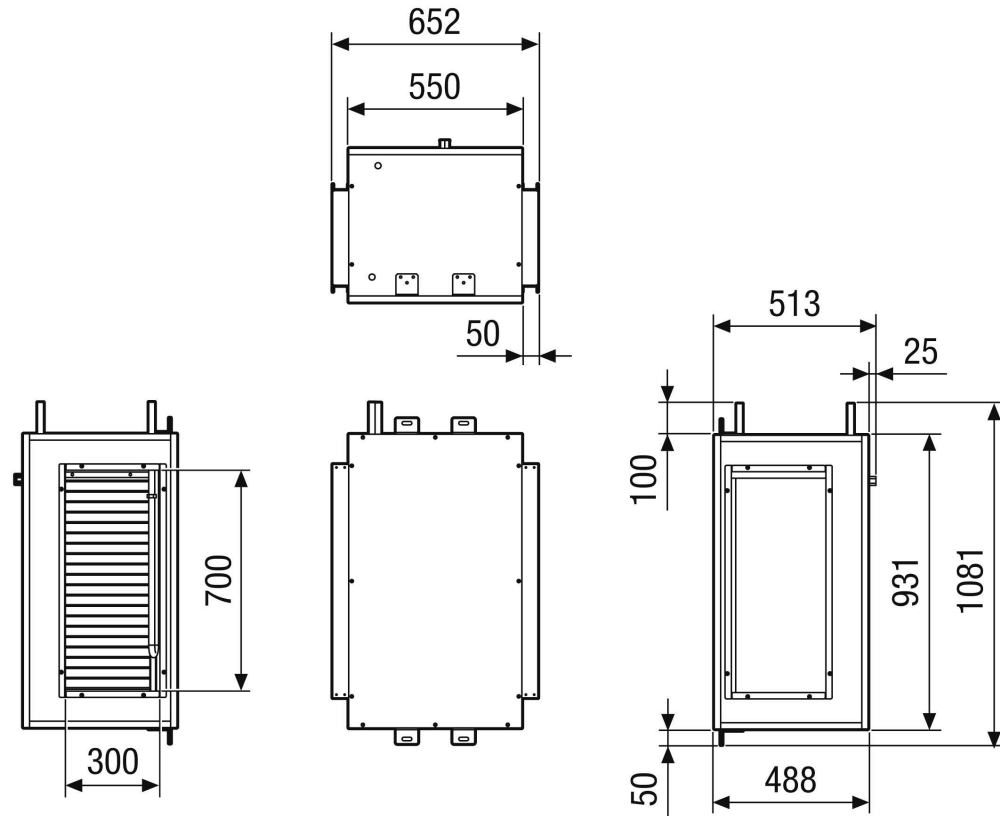

## Krátká informace

Externí vodní registr dohřevu a chlazení CCW2 pro připojení k RLT FLAT 2700. Nutné objednat s centrálním přístrojem RLT FLAT

Typové číslo

0043.2844

## Technické údaje

Médium	Voda
Max. provozní tlak	
Teplota média max.	
Kód registru	M 25x22-3/8 C S 16T 4R 700A 2.5P 16NC
Umístění	Strop
Materiál	Kov
Barva	telešedá, podobný RAL 7047
Hmotnost	122 kg
Hmotnost s obalem	134,2 kg
Šířka	652 mm
Výška	513 mm
Hloubka	1.081 mm
Šířka s obalem	772 mm
Výška s obalem	753 mm
Hloubka s obalem	1.201 mm
Topný výkon	2.360 W
Balení	1 kus
Sortiment	X
GTIN (EAN)	4012799321439

# NHKR M4027H CCW2

Výkres [mm]

Provedení vlevo