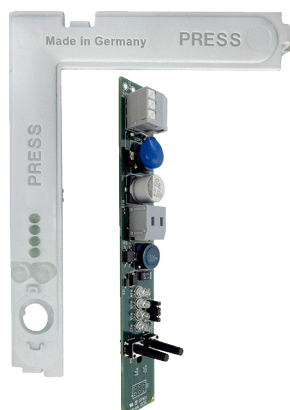

PL ABDE ECA 100 ipro VZC

Krátká informace

Deska DPS s krytem elektroniky jako náhradní díl pro malé axiální ventilátory ECA 100 ipro VZC a ECA 100 ipro KVZC

Typové číslo

E101.1406.0006

Technické údaje

Hmotnost	0,02 kg
Hmotnost s obalem	0,13 kg
Šířka	18 mm
Výška	20 mm
Hloubka	125 mm
Šířka s obalem	150 mm
Výška s obalem	45 mm
Hloubka s obalem	210 mm
Sortiment	A
GTIN (EAN)	4012799103967