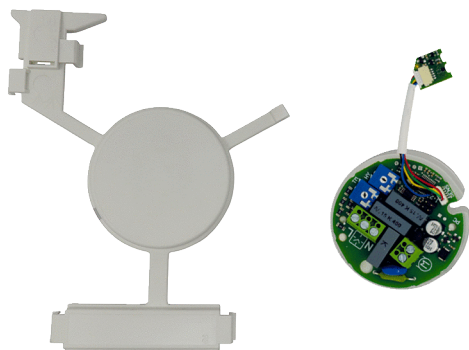

PL ABDE ECA piano H

Krátká informace

Deska plošných spojů s krytem elektroniky jako náhradní díl pro malý ventilátor ECA piano H

Typové číslo

E101.1402.0003

Technické údaje

Hmotnost	0,05 kg
Hmotnost s obalem	0,15 kg
Šířka	58 mm
Výška	30 mm
Hloubka	58 mm
Šířka s obalem	150 mm
Výška s obalem	45 mm
Hloubka s obalem	210 mm
Sortiment	A
GTIN (EAN)	4012799101840