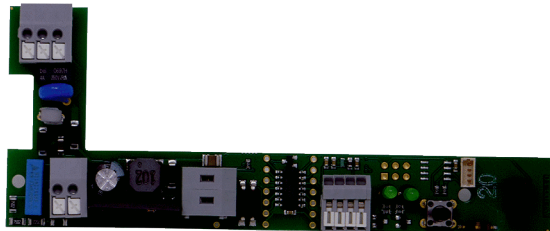

Krátká informace

Řídicí deska jako náhradní díl pro malý ventilátor AKE 100/1

Typové číslo

E101.1441.0000

Technické údaje

Hmotnost	0,02 kg
Hmotnost s obalem	0,11 kg
Šířka	127 mm
Výška	14 mm
Hloubka	51 mm
Šířka s obalem	212 mm
Výška s obalem	143 mm
Hloubka s obalem	43 mm
Balení	1 kus
Sortiment	A
GTIN (EAN)	4012799101970