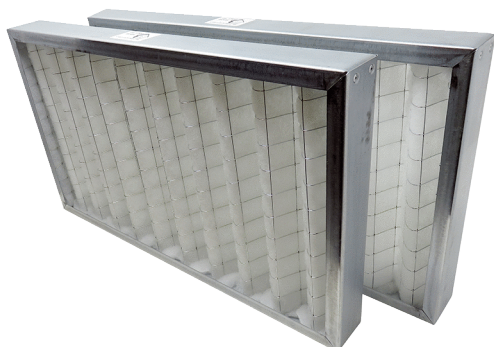

RB 2000-GF

Krátká informace

Vzduchový filtr, náhradní filtr pro centrální ventilační přístroje Reco-Boxx 2000 Z, třída filtru G4 pro odvod vzduchu, 1 sada (2 kusy), předchůdce AEREX, Typ.č. 0043.0099

Typové číslo

0043.1714

Technické údaje

Montážní poloha	svisle / vodorovně
Materiál	Polyester
Barva	nelakovaný
Hmotnost	2,2 kg
Hmotnost s obalem	2,316 kg
Druh filtru	Prachový filtr
Třída filtru	ISO Coarse > 60%
Šířka	500 mm
Výška	50 mm
Hloubka	280 mm
Šířka s obalem	505 mm
Výška s obalem	96 mm
Hloubka s obalem	289 mm
Balení	1 sada (2 kusy)
Vhodné pro výrobky	RB 2000 Z
Sortiment	X
GTIN (EAN)	4012799324003