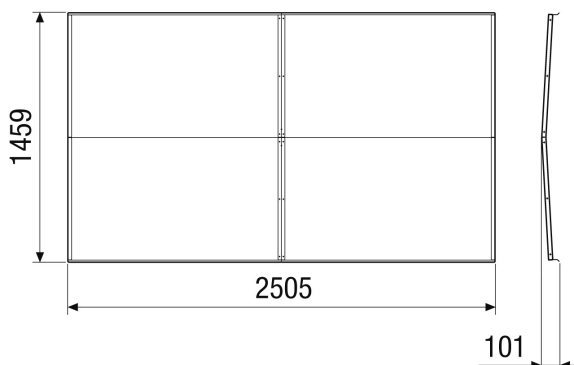

### Krátká informace

Přístřešek jako ochrana proti povětrnostním vlivům pro RLT 2300 MV4523H. Nutné objednat s centrálním přístrojem RLT.

Typové číslo

0043.2699

### Technické údaje

|                   |                                  |
|-------------------|----------------------------------|
| Provedení         | pro řadu horizontálních zařízení |
| Umístění          | vně                              |
| Materiál          | Ocelový plech, pozinkovaný       |
| Barva             | bílá jako RAL 7047               |
| Hmotnost          | 32 kg                            |
| Hmotnost s obalem | 40,5 kg                          |
| Šířka             | 2.395 mm                         |
| Výška             | 103 mm                           |
| Hloubka           | 1.430 mm                         |
| Šířka s obalem    | 1.373 mm                         |
| Výška s obalem    | 341 mm                           |
| Hloubka s obalem  | 1.579 mm                         |
| Balení            | 1 kus                            |
| Sortiment         | X                                |
| GTIN (EAN)        | 4012799985891                    |

### Výkres [mm]

PRODUKTTYPOVÝ LIST

RD-MV4523-H-RF