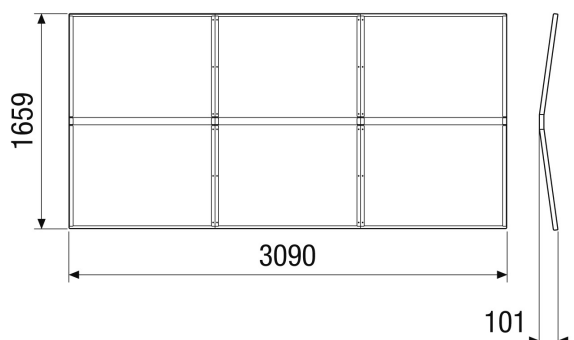

Krátká informace

Přístřešek jako ochrana proti povětrnostním vlivům pro RLT 4000 MV4540H. Nutné objednat s centrálním zařízením RLT.

Typové číslo

0043.2701

Technické údaje

Provedení	pro řadu horizontálních zařízení
Umístění	vně
Materiál	Ocelový plech, pozinkovaný
Barva	bílá jako RAL 7047
Hmotnost	46 kg
Hmotnost s obalem	55,1 kg
Šířka	2.980 mm
Výška	103 mm
Hloubka	1.630 mm
Šířka s obalem	1.150 mm
Výška s obalem	341 mm
Hloubka s obalem	1.779 mm
Balení	1 kus
Sortiment	X
GTIN (EAN)	4012799985914

Výkres [mm]

PRODUKTTYPOVÝ LIST

RD-MV4540-H-RF