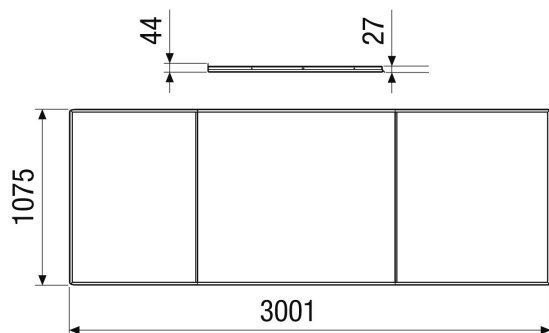

Krátká informace

Přístřešek jako ochrana proti povětrnostním vlivům pro RLT 4000 MV4540V. Nutné objednat s centrálním přístrojem RLT.

Typové číslo

0043.2702

Technické údaje

Provedení	pro řadu vertikálních zařízení
Umístění	vně
Materiál	Ocelový plech, pozinkovaný
Barva	bílá jako RAL 7047
Hmotnost	30 kg
Hmotnost s obalem	55,1 kg
Šířka	2.980 mm
Výška	103 mm
Hloubka	1.050 mm
Šířka s obalem	1.375 mm
Výška s obalem	341 mm
Hloubka s obalem	1.195 mm
Balení	1 kus
Sortiment	X
GTIN (EAN)	4012799985921

Výkres [mm]

PRODUKTTYPOVÝ LIST

RD-MV4540-V-RF