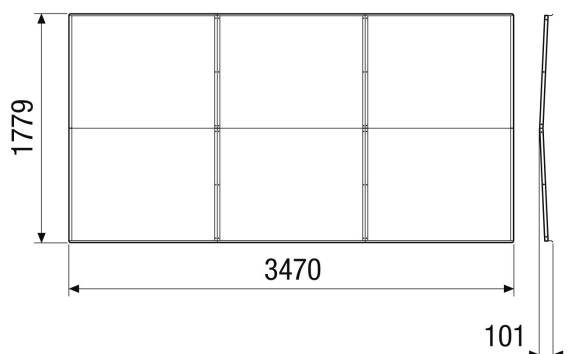

### Krátká informace

Přístřešek jako ochrana proti povětrnostním vlivům pro RLT 5500 MV4555H. Nutné objednat s centrálním přístrojem RLT.

Typové číslo

0043.2703

### Technické údaje

Provedení	pro řadu horizontálních zařízení
Umístění	vně
Materiál	Ocelový plech, pozinkovaný
Barva	bílá jako RAL 7047
Hmotnost	54 kg
Hmotnost s obalem	64,2 kg
Šířka	3.240 mm
Výška	103 mm
Hloubka	1.750 mm
Šířka s obalem	1.277 mm
Výška s obalem	341 mm
Hloubka s obalem	1.899 mm
Balení	1 kus
Sortiment	X
GTIN (EAN)	4012799985938

### Výkres [mm]

PRODUKTTYPOVÝ LIST

RD-MV4555-H-RF