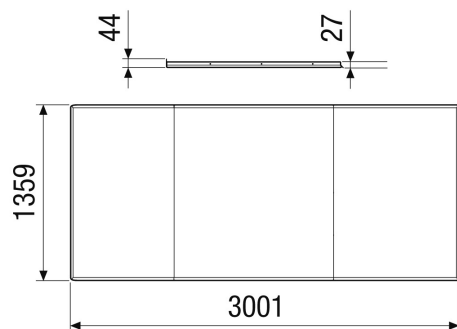

Krátká informace

Přístřešek jako ochrana proti povětrnostním vlivům pro RLT 5500 MV4555V. Nutné objednat s centrálním přístrojem RLT.

Typové číslo

0043.2704

Technické údaje

Provedení	pro řadu vertikálních zařízení
Umístění	vně
Materiál	Ocelový plech, pozinkovaný
Barva	bílá jako RAL 7047
Hmotnost	41 kg
Hmotnost s obalem	64,2 kg
Šířka	3.240 mm
Výška	103 mm
Hloubka	1.334 mm
Šířka s obalem	1.375 mm
Výška s obalem	341 mm
Hloubka s obalem	1.478 mm
Balení	1 kus
Sortiment	X
GTIN (EAN)	4012799985945

Výkres [mm]

PRODUKTTYPOVÝ LIST

RD-MV4555-V-RF