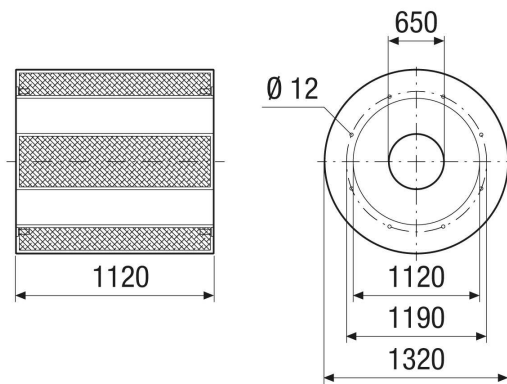

Krátká informace

Potrubní tlumič hluku kulisový, délka 1120 mm, DN 1120

Typové číslo

0073.0253

Technické údaje

Umístění	Ventilátory
Materiál	Ocelový plech, pozinkovaný
Barva	stříbrná
Hmotnost	165 kg
Hmotnost s obalem	165 kg
Jmenovitá světlost	1.120 mm
Šířka	1.320 mm
Výška	1.320 mm
Hloubka	1.120 mm
Šířka s obalem	1.320 mm
Výška s obalem	1.320 mm
Hloubka s obalem	1.120 mm
Vložený útlum při 63 Hz	4 dB
Vložený útlum při 125 Hz	6 dB
Vložený útlum při 250 Hz	13 dB
Vložený útlum při 500 Hz	20 dB
Vložený útlum při 1 kHz	21 dB
Vložený útlum při 2 kHz	14 dB
Vložený útlum při 4 kHz	8 dB
Vložený útlum při 8 kHz	7 dB
Vložený útlum celkem	
Vložený útlum	
Balení	1 kus
Sortiment	C
GTIN (EAN)	4012799732532

RSKI 112/1000

Výkres [mm]

Závit M12