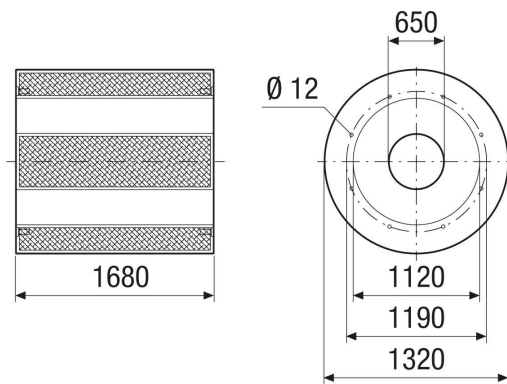

Krátká informace

Potrubní tlumič hluku kulisový, délka 1680 mm, DN 1120

Typové číslo

0073.0254

Technické údaje

Umístění	Ventilátory
Materiál	Ocelový plech, pozinkovaný
Barva	stříbrná
Hmotnost	202 kg
Hmotnost s obalem	202 kg
Jmenovitá světlost	1.120 mm
Šířka	1.320 mm
Výška	1.320 mm
Hloubka	1.680 mm
Šířka s obalem	1.320 mm
Výška s obalem	1.320 mm
Hloubka s obalem	1.680 mm
Vložený útlum při 63 Hz	6 dB
Vložený útlum při 125 Hz	10 dB
Vložený útlum při 250 Hz	19 dB
Vložený útlum při 500 Hz	29 dB
Vložený útlum při 1 kHz	33 dB
Vložený útlum při 2 kHz	20 dB
Vložený útlum při 4 kHz	11 dB
Vložený útlum při 8 kHz	10 dB
Vložený útlum celkem	
Vložený útlum	
Balení	1 kus
Sortiment	C
GTIN (EAN)	4012799732549

RSKI 112/1500

Výkres [mm]

Závit M12