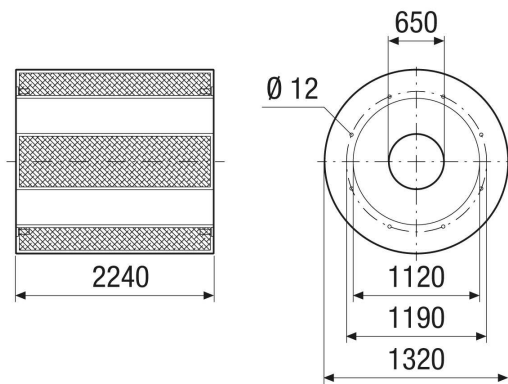

Krátká informace

Potrubní tlumič hluku kulisový, délka 2240 mm, DN 1120

Typové číslo

0073.0255

Technické údaje

Umístění	Ventilátory
Materiál	Ocelový plech, pozinkovaný
Barva	stříbrná
Hmotnost	238 kg
Hmotnost s obalem	238 kg
Jmenovitá světlost	1.120 mm
Šířka	1.320 mm
Výška	1.320 mm
Hloubka	2.240 mm
Šířka s obalem	1.320 mm
Výška s obalem	1.320 mm
Hloubka s obalem	2.240 mm
Vložený útlum při 63 Hz	8 dB
Vložený útlum při 125 Hz	14 dB
Vložený útlum při 250 Hz	26 dB
Vložený útlum při 500 Hz	36 dB
Vložený útlum při 1 kHz	42 dB
Vložený útlum při 2 kHz	24 dB
Vložený útlum při 4 kHz	13 dB
Vložený útlum při 8 kHz	11 dB
Vložený útlum celkem	
Vložený útlum	
Balení	1 kus
Sortiment	C
GTIN (EAN)	4012799732556

Výkres [mm]

Závit M12