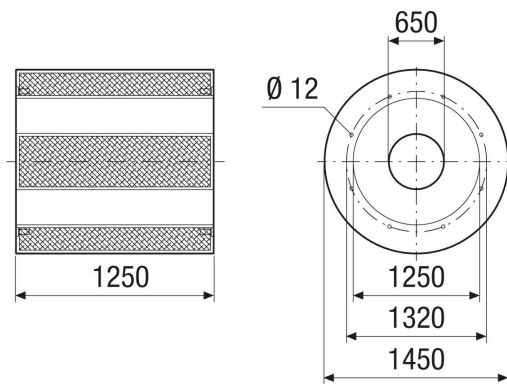

### Krátká informace

Potrubní tlumič hluku kulisový, délka 1250 mm, DN 1250

Typové číslo

0073.0256

### Technické údaje

Umístění	Ventilátory
Materiál	Ocelový plech, pozinkovaný
Barva	stříbrná
Hmotnost	193 kg
Hmotnost s obalem	193 kg
Jmenovitá světlost	1.250 mm
Šířka	1.450 mm
Výška	1.450 mm
Hloubka	1.250 mm
Šířka s obalem	1.450 mm
Výška s obalem	1.450 mm
Hloubka s obalem	1.250 mm
Vložený útlum při 63 Hz	4 dB
Vložený útlum při 125 Hz	7 dB
Vložený útlum při 250 Hz	12 dB
Vložený útlum při 500 Hz	18 dB
Vložený útlum při 1 kHz	19 dB
Vložený útlum při 2 kHz	10 dB
Vložený útlum při 4 kHz	6 dB
Vložený útlum při 8 kHz	6 dB
Vložený útlum celkem	
Vložený útlum	
Balení	1 kus
Sortiment	C
GTIN (EAN)	4012799732563

# RSKI 125/1000

Výkres [mm]

Závit M12