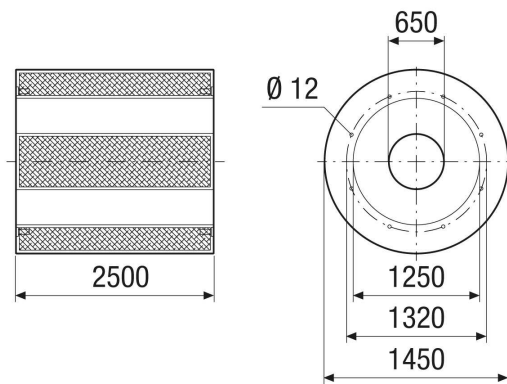

Krátká informace

Potrubní tlumič hluku kulisový, délka 2500 mm, DN 1250

Typové číslo

0073.0258

Technické údaje

Umístění	Ventilátory
Materiál	Ocelový plech, pozinkovaný
Barva	stříbrná
Hmotnost	282 kg
Hmotnost s obalem	282 kg
Jmenovitá světlost	1.250 mm
Šířka	1.450 mm
Výška	1.450 mm
Hloubka	2.500 mm
Šířka s obalem	1.450 mm
Výška s obalem	1.450 mm
Hloubka s obalem	2.500 mm
Vložený útlum při 63 Hz	7 dB
Vložený útlum při 125 Hz	13 dB
Vložený útlum při 250 Hz	25 dB
Vložený útlum při 500 Hz	35 dB
Vložený útlum při 1 kHz	37 dB
Vložený útlum při 2 kHz	17 dB
Vložený útlum při 4 kHz	11 dB
Vložený útlum při 8 kHz	9 dB
Vložený útlum celkem	
Vložený útlum	
Balení	1 kus
Sortiment	C
GTIN (EAN)	4012799732587

RSKI 125/2000

Výkres [mm]

Závit M12