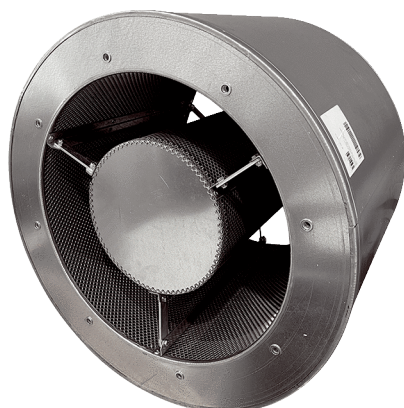

# RSKI 45/1000

## Krátká informace

Potrubní tlumič hluku kulisový, délka 450 mm, DN 450

Typové číslo

0073.0650

## Technické údaje

Umístění	Ventilátory
Materiál	Ocelový plech, pozinkovaný
Barva	stříbrná
Hmotnost	17 kg
Hmotnost s obalem	17 kg
Jmenovitá světlost	450 mm
Šířka	610 mm
Výška	610 mm
Hloubka	450 mm
Šířka s obalem	610 mm
Výška s obalem	610 mm
Hloubka s obalem	450 mm
Vložený útlum při 63 Hz	0 dB
Vložený útlum při 125 Hz	1 dB
Vložený útlum při 250 Hz	6 dB
Vložený útlum při 500 Hz	14 dB
Vložený útlum při 1 kHz	21 dB
Vložený útlum při 2 kHz	19 dB
Vložený útlum při 4 kHz	13 dB
Vložený útlum při 8 kHz	9 dB
Vložený útlum celkem	
Vložený útlum	
Balení	1 kus
Sortiment	C
GTIN (EAN)	4012799736509