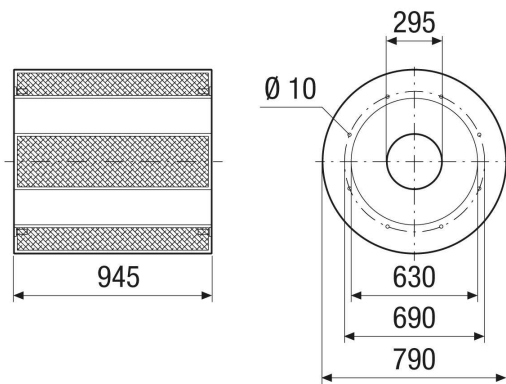

### Krátká informace

Potrubní tlumič hluku kulisový, délka 945 mm, DN 630

Typové číslo

0073.0110

### Technické údaje

Umístění	Ventilátory
Materiál	Ocelový plech, pozinkovaný
Barva	stříbrná
Hmotnost	44 kg
Hmotnost s obalem	44 kg
Jmenovitá světlost	630 mm
Šířka	790 mm
Výška	790 mm
Hloubka	945 mm
Šířka s obalem	790 mm
Výška s obalem	790 mm
Hloubka s obalem	945 mm
Vložený útlum při 63 Hz	2 dB
Vložený útlum při 125 Hz	2 dB
Vložený útlum při 250 Hz	9 dB
Vložený útlum při 500 Hz	22 dB
Vložený útlum při 1 kHz	29 dB
Vložený útlum při 2 kHz	23 dB
Vložený útlum při 4 kHz	14 dB
Vložený útlum při 8 kHz	10 dB
Vložený útlum celkem	
Vložený útlum	
Balení	1 kus
Sortiment	C
GTIN (EAN)	4012799731108

# RSKI 63/1500

Výkres [mm]

Závit M10