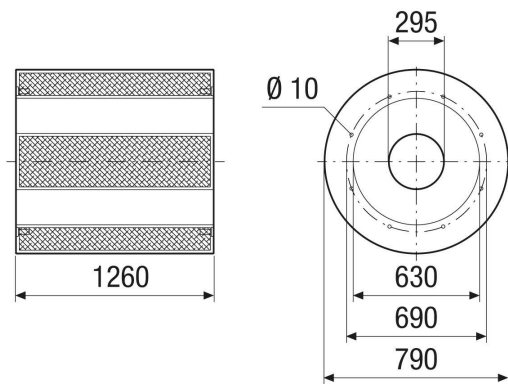

Krátká informace

Potrubní tlumič hluku kulisový, délka 1260 mm, DN 630

Typové číslo

0073.0111

Technické údaje

Umístění	Ventilátory
Materiál	Ocelový plech, pozinkovaný
Barva	stříbrná
Hmotnost	55 kg
Hmotnost s obalem	55 kg
Jmenovitá světlost	630 mm
Šířka	790 mm
Výška	790 mm
Hloubka	1.260 mm
Šířka s obalem	790 mm
Výška s obalem	790 mm
Hloubka s obalem	1.260 mm
Vložený útlum při 63 Hz	2 dB
Vložený útlum při 125 Hz	3 dB
Vložený útlum při 250 Hz	11 dB
Vložený útlum při 500 Hz	27 dB
Vložený útlum při 1 kHz	37 dB
Vložený útlum při 2 kHz	29 dB
Vložený útlum při 4 kHz	15 dB
Vložený útlum při 8 kHz	12 dB
Vložený útlum celkem	
Vložený útlum	
Balení	1 kus
Sortiment	C
GTIN (EAN)	4012799731115

RSKI 63/2000

Výkres [mm]

Závit M10