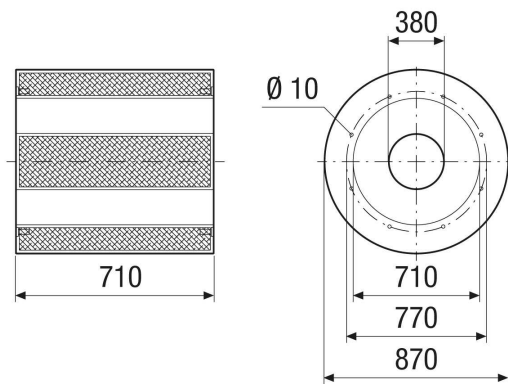

Krátká informace

Potrubní tlumič hluku kulisový, délka 710 mm, DN 710

Typové číslo

0073.0112

Technické údaje

Umístění	Ventilátory
Materiál	Ocelový plech, pozinkovaný
Barva	stříbrná
Hmotnost	44 kg
Hmotnost s obalem	44 kg
Jmenovitá světlost	710 mm
Šířka	870 mm
Výška	870 mm
Hloubka	710 mm
Šířka s obalem	870 mm
Výška s obalem	870 mm
Hloubka s obalem	710 mm
Vložený útlum při 63 Hz	1 dB
Vložený útlum při 125 Hz	2 dB
Vložený útlum při 250 Hz	7 dB
Vložený útlum při 500 Hz	15 dB
Vložený útlum při 1 kHz	20 dB
Vložený útlum při 2 kHz	18 dB
Vložený útlum při 4 kHz	12 dB
Vložený útlum při 8 kHz	10 dB
Vložený útlum celkem	
Vložený útlum	
Balení	1 kus
Sortiment	C
GTIN (EAN)	4012799731122

RSKI 71/1000

Výkres [mm]

Závit M10