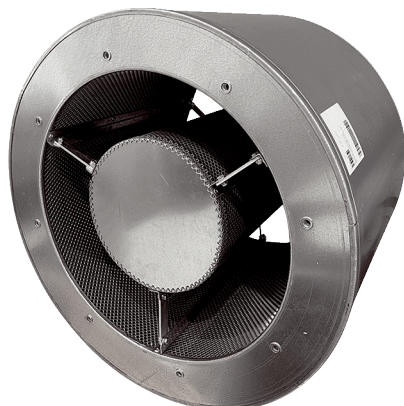

RSKI 71/1500

Krátká informace

Potrubní tlumič hluku kulisový, délka 1065 mm, DN 710

Typové číslo

0073.0113

Technické údaje

Umístění	Ventilátory
Materiál	Ocelový plech, pozinkovaný
Barva	stříbrná
Hmotnost	62 kg
Hmotnost s obalem	62 kg
Jmenovitá světlost	710 mm
Šířka	870 mm
Výška	870 mm
Hloubka	1.065 mm
Šířka s obalem	870 mm
Výška s obalem	870 mm
Hloubka s obalem	1.065 mm
Vložený útlum při 63 Hz	2 dB
Vložený útlum při 125 Hz	3 dB
Vložený útlum při 250 Hz	11 dB
Vložený útlum při 500 Hz	22 dB
Vložený útlum při 1 kHz	31 dB
Vložený útlum při 2 kHz	25 dB
Vložený útlum při 4 kHz	13 dB
Vložený útlum při 8 kHz	11 dB
Vložený útlum celkem	
Vložený útlum	
Balení	1 kus
Sortiment	C
GTIN (EAN)	4012799731139

RSKI 71/1500

Výkres [mm]

Závit M10