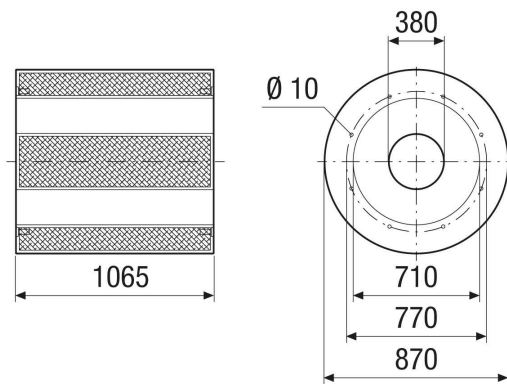

RSKI 71/1500

Krátká informace

Potrubní tlumič hluku kulisový, délka 1065 mm, DN 710

Typové číslo

0073.0113

Technické údaje

Umístění	Ventilátory
Materiál	Ocelový plech, pozinkovaný
Barva	stříbrná
Hmotnost	62 kg
Hmotnost s obalem	62 kg
Jmenovitá světlost	710 mm
Šířka	870 mm
Výška	870 mm
Hloubka	1.065 mm
Šířka s obalem	870 mm
Výška s obalem	870 mm
Hloubka s obalem	1.065 mm
Vložený útlum při 63 Hz	2 dB
Vložený útlum při 125 Hz	3 dB
Vložený útlum při 250 Hz	11 dB
Vložený útlum při 500 Hz	22 dB
Vložený útlum při 1 kHz	31 dB
Vložený útlum při 2 kHz	25 dB
Vložený útlum při 4 kHz	13 dB
Vložený útlum při 8 kHz	11 dB
Vložený útlum celkem	
Vložený útlum	
Balení	1 kus
Sortiment	C
GTIN (EAN)	4012799731139

RSKI 71/1500

Výkres [mm]

Závit M10