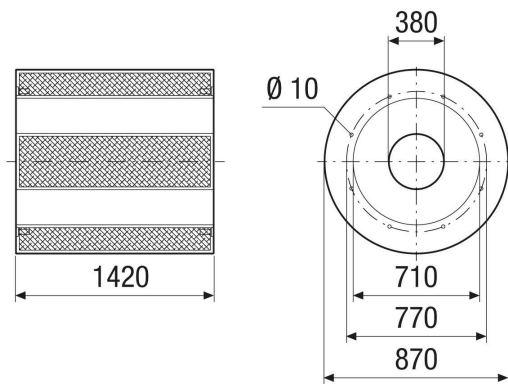

Krátká informace

Potrubní tlumič hluku kulisový, délka 1420 mm, DN 710

Typové číslo

0073.0114

Technické údaje

Umístění	Ventilátory
Materiál	Ocelový plech, pozinkovaný
Barva	stříbrná
Hmotnost	78 kg
Hmotnost s obalem	78 kg
Jmenovitá světlost	710 mm
Šířka	870 mm
Výška	870 mm
Hloubka	1.420 mm
Šířka s obalem	870 mm
Výška s obalem	870 mm
Hloubka s obalem	1.420 mm
Vložený útlum při 63 Hz	3 dB
Vložený útlum při 125 Hz	5 dB
Vložený útlum při 250 Hz	14 dB
Vložený útlum při 500 Hz	29 dB
Vložený útlum při 1 kHz	41 dB
Vložený útlum při 2 kHz	32 dB
Vložený útlum při 4 kHz	18 dB
Vložený útlum při 8 kHz	15 dB
Vložený útlum celkem	
Vložený útlum	
Balení	1 kus
Sortiment	C
GTIN (EAN)	4012799731146

RSKI 71/2000

Výkres [mm]

Závit M10