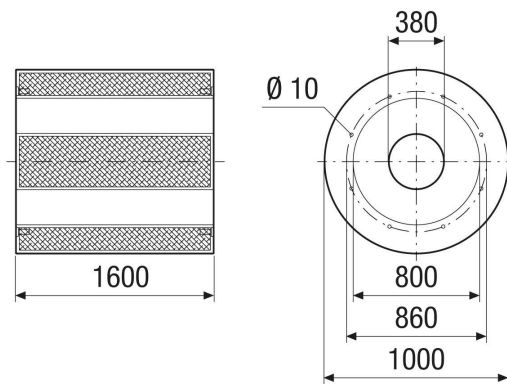

Krátká informace

Potrubní tlumič hluku kulisový, délka 1600 mm, DN 800

Typové číslo

0073.0117

Technické údaje

Umístění	Ventilátory
Materiál	Ocelový plech, pozinkovaný
Barva	stříbrná
Hmotnost	101 kg
Hmotnost s obalem	101 kg
Jmenovitá světlost	800 mm
Šířka	1.000 mm
Výška	1.000 mm
Hloubka	1.600 mm
Šířka s obalem	1.000 mm
Výška s obalem	1.000 mm
Hloubka s obalem	1.600 mm
Vložený útlum při 63 Hz	3 dB
Vložený útlum při 125 Hz	6 dB
Vložený útlum při 250 Hz	16 dB
Vložený útlum při 500 Hz	29 dB
Vložený útlum při 1 kHz	35 dB
Vložený útlum při 2 kHz	26 dB
Vložený útlum při 4 kHz	15 dB
Vložený útlum při 8 kHz	12 dB
Vložený útlum celkem	
Vložený útlum	
Balení	1 kus
Sortiment	C
GTIN (EAN)	4012799731177

RSKI 80/2000

Výkres [mm]

Závit M10