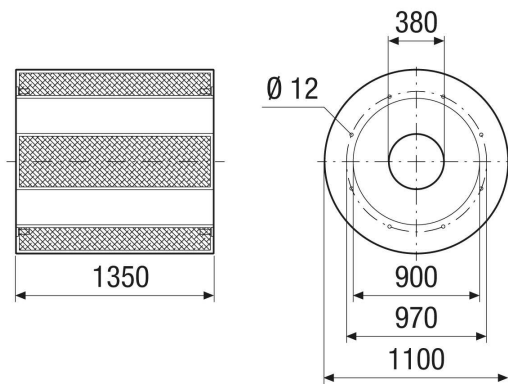

Krátká informace

Potrubní tlumič hluku kulisový, délka 1350 mm, DN 900

Typové číslo

0073.0119

Technické údaje

Umístění	Ventilátory
Materiál	Ocelový plech, pozinkovaný
Barva	stříbrná
Hmotnost	153 kg
Hmotnost s obalem	153 kg
Jmenovitá světlost	900 mm
Šířka	1.100 mm
Výška	1.100 mm
Hloubka	1.350 mm
Šířka s obalem	1.100 mm
Výška s obalem	1.100 mm
Hloubka s obalem	1.350 mm
Vložený útlum při 63 Hz	3 dB
Vložený útlum při 125 Hz	5 dB
Vložený útlum při 250 Hz	12 dB
Vložený útlum při 500 Hz	20 dB
Vložený útlum při 1 kHz	24 dB
Vložený útlum při 2 kHz	16 dB
Vložený útlum při 4 kHz	10 dB
Vložený útlum při 8 kHz	9 dB
Vložený útlum celkem	
Vložený útlum	
Balení	1 kus
Sortiment	C
GTIN (EAN)	4012799731191

RSKI 90/1500

Výkres [mm]

Závit M12