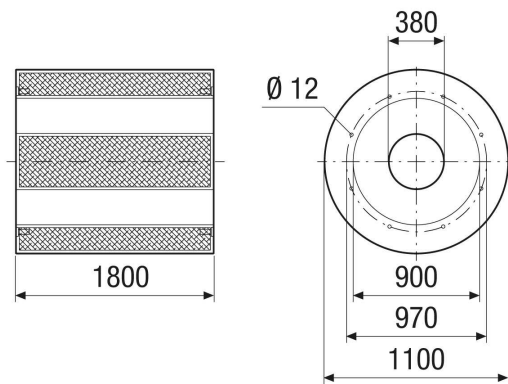

Krátká informace

Potrubní tlumič hluku kulisový, délka 1800 mm, DN 900

Typové číslo

0073.0120

Technické údaje

Umístění	Ventilátory
Materiál	Ocelový plech, pozinkovaný
Barva	stříbrná
Hmotnost	175 kg
Hmotnost s obalem	175 kg
Jmenovitá světlost	900 mm
Šířka	1.100 mm
Výška	1.100 mm
Hloubka	1.800 mm
Šířka s obalem	1.100 mm
Výška s obalem	1.100 mm
Hloubka s obalem	1.800 mm
Vložený útlum při 63 Hz	4 dB
Vložený útlum při 125 Hz	7 dB
Vložený útlum při 250 Hz	17 dB
Vložený útlum při 500 Hz	30 dB
Vložený útlum při 1 kHz	34 dB
Vložený útlum při 2 kHz	20 dB
Vložený útlum při 4 kHz	12 dB
Vložený útlum při 8 kHz	11 dB
Vložený útlum celkem	
Vložený útlum	
Balení	1 kus
Sortiment	C
GTIN (EAN)	4012799731207

RSKI 90/2000

Výkres [mm]

Závit M12