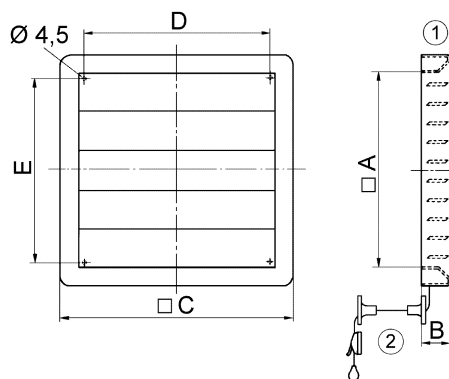

Krátká informace

Uzavírací klapka, ručně ovládaná, DN355

Typové číslo

0151.0341

Technické údaje

Směr proudění vzduchu	Odvod a přívod vzduchu
Instalace	venku
Umístění	Stěna
Montážní poloha	svisle / vodorovně
Materiál	Umělá hmota, odolná počasí a UV
Barva	bílá, jako RAL 9016
Barva lamel	šedostříbrná
Hmotnost	1,5 kg
Druh klapky	elektrický / ruční
Jmenovitá světlost	355 mm
Šířka	420 mm
Výška	420 mm
Hloubka	40 mm
Teplota okolí	60 °C
Balení	1 kus
Sortiment	C
GTIN (EAN)	4012799513414

RS 35

Charakteristika Tlakové ztráty

- ① RS 20
- ② RS 25
- ③ RS 30
- ④ RS 35
- ⑤ RS 40
- ⑥ RS 45
- ⑦ RS 50
- ⑧ RS 60

Výkres [mm]

A	B	C	D	E
360	40	420	355	338

- ① Ruční nastavení
- ② Vedení pro šňůru