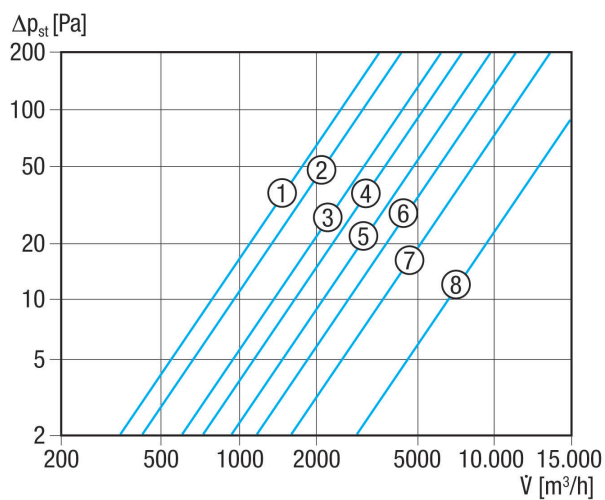

Krátká informace

Uzavírací klapka, ručně ovládaná, DN355

Typové číslo

0151.0341

Technické údaje

Směr proudění vzduchu	Odvod a přívod vzduchu
Instalace	venku
Umístění	Stěna
Montážní poloha	svisle / vodorovně
Materiál	Umělá hmota, odolná počasí a UV
Barva	bílá, jako RAL 9016
Barva lamel	šedostříbrná
Hmotnost	1,5 kg
Druh klapky	elektrický / ruční
Jmenovitá světlost	355 mm
Šířka	420 mm
Výška	420 mm
Hloubka	40 mm
Teplota okolí	60 °C
Balení	1 kus
Sortiment	C
GTIN (EAN)	4012799513414

RS 35

Charakteristika Tlakové ztráty

- ① RS 20
- ② RS 25
- ③ RS 30
- ④ RS 35
- ⑤ RS 40
- ⑥ RS 45
- ⑦ RS 50
- ⑧ RS 60

Výkres [mm]

A	B	C	D	E
360	40	420	355	338

- ① Ruční nastavení
- ② Vedení pro šňůru