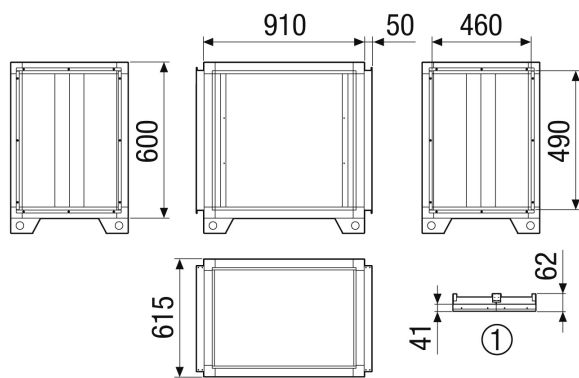

Typové číslo

0043.2710

Technické údaje

Rozměr kanálu na výstupu	DN 315
Rozměr kanálu na vstupu	460 x 490 mm
Umístění	uvnitř / vně
Materiál	Ocelový plech, pozinkovaný
Barva	bílá jako RAL 7047
Hmotnost	46 kg
Hmotnost s obalem	54,28 kg
Šířka	1.010 mm
Výška	700 mm
Hloubka	715 mm
Šířka s obalem	1.130 mm
Výška s obalem	940 mm
Hloubka s obalem	835 mm
Vložený útlum při 63 Hz	3 dB
Vložený útlum při 125 Hz	4,5 dB
Vložený útlum při 250 Hz	15 dB
Vložený útlum při 500 Hz	14 dB
Vložený útlum při 1 kHz	16 dB
Vložený útlum při 2 kHz	16 dB
Vložený útlum při 4 kHz	11,5 dB
Vložený útlum při 8 kHz	11 dB
Vložený útlum celkem	
Vložený útlum	
Balení	1 kus
Sortiment	X
GTIN (EAN)	4012799985983

SD-MV4512-H-SL1

Výkres [mm]

① Detail střechy