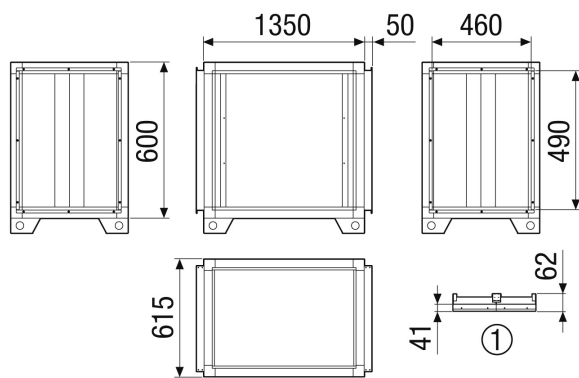

## Technické údaje

Rozměr kanálu na výstupu	DN 315
Rozměr kanálu na vstupu	460 x 490 mm
Umístění	uvnitř / vně
Materiál	Ocelový plech, pozinkovaný
Barva	bílá jako RAL 7047
Hmotnost	64 kg
Hmotnost s obalem	75,52 kg
Šířka	1.450 mm
Výška	700 mm
Hloubka	715 mm
Šířka s obalem	1.570 mm
Výška s obalem	940 mm
Hloubka s obalem	835 mm
Vložený útlum při 63 Hz	4,4 dB
Vložený útlum při 125 Hz	6,6 dB
Vložený útlum při 250 Hz	22 dB
Vložený útlum při 500 Hz	20,5 dB
Vložený útlum při 1 kHz	23,5 dB
Vložený útlum při 2 kHz	23,5 dB
Vložený útlum při 4 kHz	16,9 dB
Vložený útlum při 8 kHz	16,1 dB
Vložený útlum celkem	
Vložený útlum	
Balení	1 kus
Sortiment	X
GTIN (EAN)	4012799985990

# SD-MV4512-H-SL2

Výkres [mm]

① Detail střechy