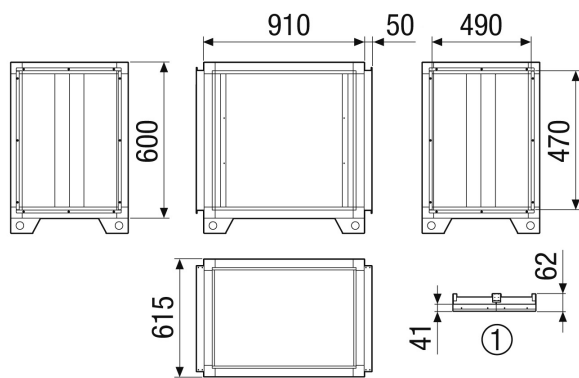

Typové číslo

0043.2712

Technické údaje

Umístění	uvnitř / vně
Materiál	Ocelový plech, pozinkovaný
Barva	bílá jako RAL 7047
Hmotnost	46 kg
Hmotnost s obalem	54,28 kg
Šířka	1.010 mm
Výška	700 mm
Hloubka	615 mm
Šířka s obalem	1.130 mm
Výška s obalem	940 mm
Hloubka s obalem	735 mm
Vložený útlum při 63 Hz	3 dB
Vložený útlum při 125 Hz	4,5 dB
Vložený útlum při 250 Hz	15 dB
Vložený útlum při 500 Hz	14 dB
Vložený útlum při 1 kHz	16 dB
Vložený útlum při 2 kHz	16 dB
Vložený útlum při 4 kHz	11,5 dB
Vložený útlum při 8 kHz	11 dB
Vložený útlum celkem	
Vložený útlum	
Balení	1 kus
Sortiment	X
GTIN (EAN)	4012799986003

SD-MV4512-V-SL1

Výkres [mm]

① Detail střechy