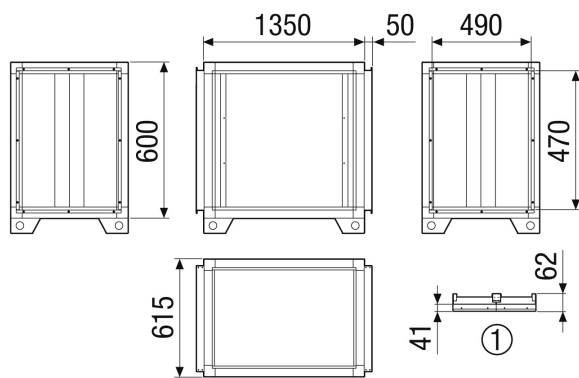

Typové číslo

0043.2713

Technické údaje

Umístění	uvnitř / vně
Materiál	Ocelový plech, pozinkovaný
Barva	bílá jako RAL 7047
Hmotnost	64 kg
Hmotnost s obalem	75,52 kg
Šířka	1.450 mm
Výška	700 mm
Hloubka	615 mm
Šířka s obalem	1.570 mm
Výška s obalem	940 mm
Hloubka s obalem	735 mm
Vložený útlum při 63 Hz	4,4 dB
Vložený útlum při 125 Hz	6,6 dB
Vložený útlum při 250 Hz	22 dB
Vložený útlum při 500 Hz	20,5 dB
Vložený útlum při 1 kHz	23,5 dB
Vložený útlum při 2 kHz	23,5 dB
Vložený útlum při 4 kHz	16,9 dB
Vložený útlum při 8 kHz	16,1 dB
Vložený útlum celkem	
Vložený útlum	
Balení	1 kus
Sortiment	X
GTIN (EAN)	4012799986010

SD-MV4512-V-SL2

Výkres [mm]

① Detail střechy