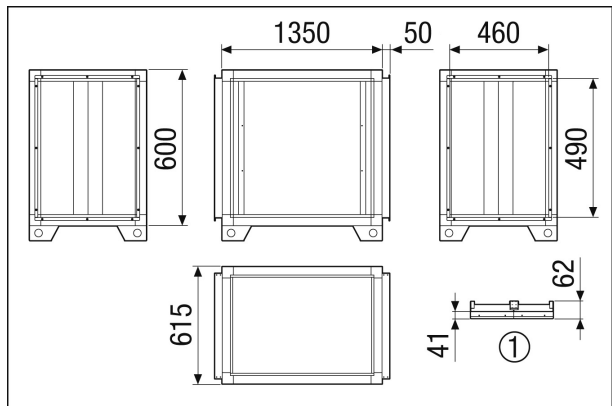

Typové číslo

0043.2715

Technické údaje

Umístění	uvnitř / vně
Materiál	Ocelový plech, pozinkovaný
Barva	bílá jako RAL 7047
Hmotnost	64 kg
Hmotnost s obalem	75,52 kg
Šířka	1.450 mm
Výška	700 mm
Hloubka	615 mm
Šířka s obalem	1.570 mm
Výška s obalem	940 mm
Hloubka s obalem	735 mm
Vložený útlum při 63 Hz	4,4 dB
Vložený útlum při 125 Hz	6,6 dB
Vložený útlum při 250 Hz	22 dB
Vložený útlum při 500 Hz	20,5 dB
Vložený útlum při 1 kHz	23,5 dB
Vložený útlum při 2 kHz	23,5 dB
Vložený útlum při 4 kHz	16,9 dB
Vložený útlum při 8 kHz	16,1 dB
Vložený útlum celkem	
Vložený útlum	
Balení	1 kus
Sortiment	X
GTIN (EAN)	4012799986034

SD-MV4516-H-SL2

Výkres [mm]

① Detail střechy