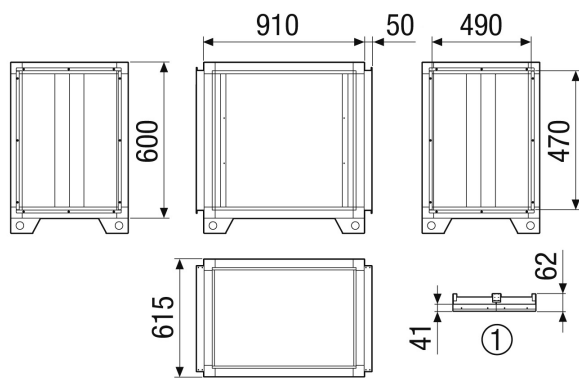

Typové číslo

0043.2716

Technické údaje

Umístění	uvnitř / vně
Materiál	Ocelový plech, pozinkovaný
Barva	bílá jako RAL 7047
Hmotnost	46 kg
Hmotnost s obalem	54,28 kg
Šířka	1.010 mm
Výška	700 mm
Hloubka	615 mm
Šířka s obalem	1.130 mm
Výška s obalem	940 mm
Hloubka s obalem	735 mm
Vložený útlum při 63 Hz	3 dB
Vložený útlum při 125 Hz	4,5 dB
Vložený útlum při 250 Hz	15 dB
Vložený útlum při 500 Hz	14 dB
Vložený útlum při 1 kHz	16 dB
Vložený útlum při 2 kHz	16 dB
Vložený útlum při 4 kHz	11,5 dB
Vložený útlum při 8 kHz	11 dB
Vložený útlum celkem	
Vložený útlum	
Balení	1 kus
Sortiment	X
GTIN (EAN)	4012799986041

SD-MV4516-V-SL1

Výkres [mm]

① Detail střechy