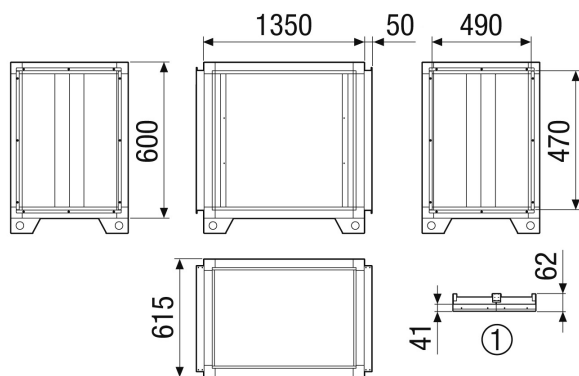

## Technické údaje

Umístění	uvnitř / vně
Materiál	Ocelový plech, pozinkovaný
Barva	bílá jako RAL 7047
Hmotnost	64 kg
Hmotnost s obalem	75,52 kg
Šířka	1.450 mm
Výška	700 mm
Hloubka	615 mm
Šířka s obalem	1.570 mm
Výška s obalem	940 mm
Hloubka s obalem	735 mm
Vložený útlum při 63 Hz	4,4 dB
Vložený útlum při 125 Hz	6,6 dB
Vložený útlum při 250 Hz	22 dB
Vložený útlum při 500 Hz	20,5 dB
Vložený útlum při 1 kHz	23,5 dB
Vložený útlum při 2 kHz	23,5 dB
Vložený útlum při 4 kHz	16,9 dB
Vložený útlum při 8 kHz	16,1 dB
Vložený útlum celkem	
Vložený útlum	
Balení	1 kus
Sortiment	X
GTIN (EAN)	4012799986058

# SD-MV4516-V-SL2

Výkres [mm]

① Detail střechy