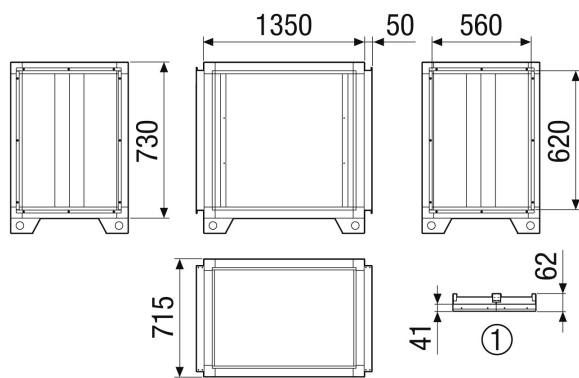

Typové číslo

0043.2719

Technické údaje

Umístění	uvnitř / vně
Materiál	Ocelový plech, pozinkovaný
Barva	bílá jako RAL 7047
Hmotnost	74 kg
Hmotnost s obalem	87,32 kg
Šířka	1.450 mm
Výška	830 mm
Hloubka	715 mm
Šířka s obalem	1.570 mm
Výška s obalem	1.070 mm
Hloubka s obalem	835 mm
Vložený útlum při 63 Hz	4,4 dB
Vložený útlum při 125 Hz	6,6 dB
Vložený útlum při 250 Hz	22 dB
Vložený útlum při 500 Hz	20,5 dB
Vložený útlum při 1 kHz	23,5 dB
Vložený útlum při 2 kHz	23,5 dB
Vložený útlum při 4 kHz	16,9 dB
Vložený útlum při 8 kHz	16,1 dB
Vložený útlum celkem	
Vložený útlum	
Balení	1 kus
Sortiment	X
GTIN (EAN)	4012799986072

SD-MV4523-H-SL2

Výkres [mm]

① Detail střechy