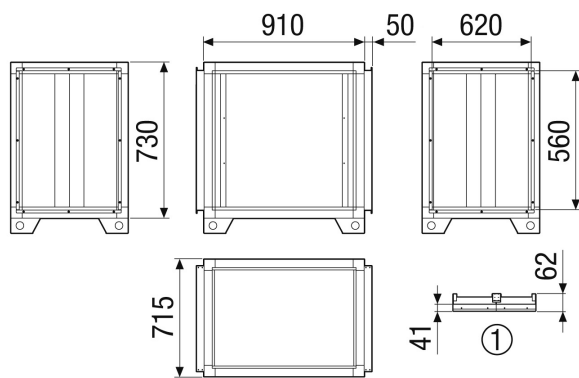

### Technické údaje

Umístění	uvnitř / vně
Materiál	Ocelový plech, pozinkovaný
Barva	bílá jako RAL 7047
Hmotnost	52 kg
Hmotnost s obalem	61,36 kg
Šířka	1.010 mm
Výška	830 mm
Hloubka	715 mm
Šířka s obalem	1.130 mm
Výška s obalem	1.070 mm
Hloubka s obalem	835 mm
Vložený útlum při 63 Hz	3 dB
Vložený útlum při 125 Hz	4,5 dB
Vložený útlum při 250 Hz	15 dB
Vložený útlum při 500 Hz	14 dB
Vložený útlum při 1 kHz	16 dB
Vložený útlum při 2 kHz	16 dB
Vložený útlum při 4 kHz	11,5 dB
Vložený útlum při 8 kHz	11 dB
Vložený útlum celkem	
Vložený útlum	
Balení	1 kus
Sortiment	X
GTIN (EAN)	4012799986089

# SD-MV4523-V-SL1

Výkres [mm]

① Detail střechy