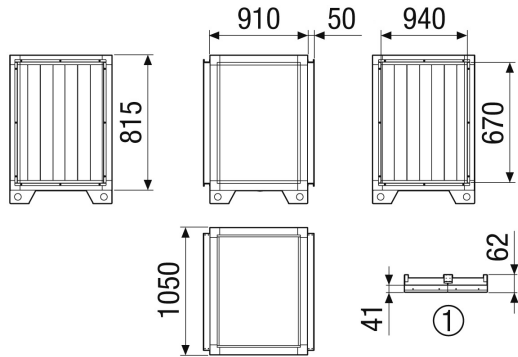

### Technické údaje

Umístění	uvnitř / vně
Materiál	Ocelový plech, pozinkovaný
Barva	bílá jako RAL 7047
Hmotnost	61 kg
Hmotnost s obalem	71,98 kg
Šířka	1.010 mm
Výška	915 mm
Hloubka	1.050 mm
Šířka s obalem	1.130 mm
Výška s obalem	1.155 mm
Hloubka s obalem	1.170 mm
Vložený útlum při 63 Hz	3 dB
Vložený útlum při 125 Hz	4,5 dB
Vložený útlum při 250 Hz	15 dB
Vložený útlum při 500 Hz	14 dB
Vložený útlum při 1 kHz	16 dB
Vložený útlum při 2 kHz	16 dB
Vložený útlum při 4 kHz	11,5 dB
Vložený útlum při 8 kHz	11 dB
Vložený útlum celkem	
Vložený útlum	
Balení	1 kus
Sortiment	X
GTIN (EAN)	4012799986126

# SD-MV4540-V-SL1

Výkres [mm]

① Detail střechy