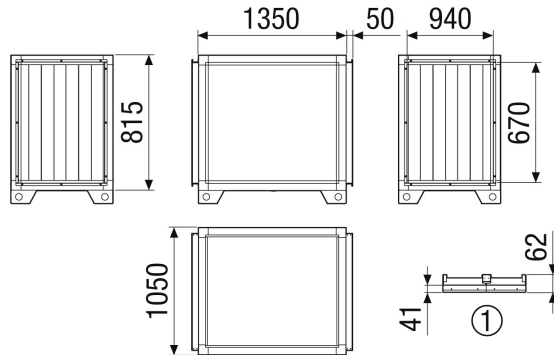

Typové číslo

0043.2725

Technické údaje

Umístění	uvnitř / vně
Materiál	Ocelový plech, pozinkovaný
Barva	bílá jako RAL 7047
Hmotnost	86 kg
Hmotnost s obalem	101,48 kg
Šířka	1.450 mm
Výška	915 mm
Hloubka	1.050 mm
Šířka s obalem	1.570 mm
Výška s obalem	1.155 mm
Hloubka s obalem	1.170 mm
Vložený útlum při 63 Hz	4,4 dB
Vložený útlum při 125 Hz	6,6 dB
Vložený útlum při 250 Hz	22 dB
Vložený útlum při 500 Hz	20,5 dB
Vložený útlum při 1 kHz	23,5 dB
Vložený útlum při 2 kHz	23,5 dB
Vložený útlum při 4 kHz	16,9 dB
Vložený útlum při 8 kHz	16,1 dB
Vložený útlum celkem	
Vložený útlum	
Balení	1 kus
Sortiment	X
GTIN (EAN)	4012799986133

SD-MV4540-V-SL2

Výkres [mm]

① Detail střechy