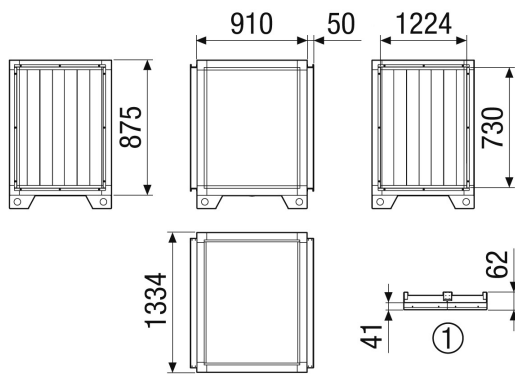

Typové číslo

0043.2728

Technické údaje

Umístění	uvnitř / vně
Materiál	Ocelový plech, pozinkovaný
Barva	bílá jako RAL 7047
Hmotnost	76 kg
Hmotnost s obalem	89,68 kg
Šířka	1.010 mm
Výška	975 mm
Hloubka	1.334 mm
Šířka s obalem	1.130 mm
Výška s obalem	1.215 mm
Hloubka s obalem	1.454 mm
Vložený útlum při 63 Hz	3 dB
Vložený útlum při 125 Hz	4,5 dB
Vložený útlum při 250 Hz	15 dB
Vložený útlum při 500 Hz	14 dB
Vložený útlum při 1 kHz	16 dB
Vložený útlum při 2 kHz	16 dB
Vložený útlum při 4 kHz	11,5 dB
Vložený útlum při 8 kHz	11 dB
Vložený útlum celkem	
Vložený útlum	
Balení	1 kus
Sortiment	X
GTIN (EAN)	4012799986164

SD-MV4555-V-SL1

Výkres [mm]

① Detail střechy