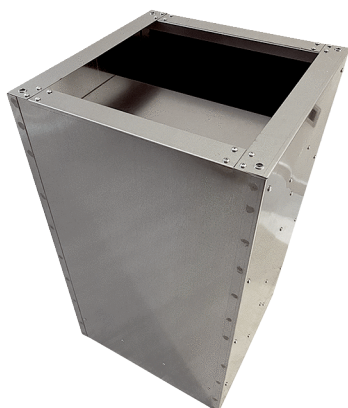

SDVI 40-45

Krátká informace

Soklový tlumič hluku se zkrácenou kulisou, pro snížení hluku na sací straně střešních ventilátorů pro kombinaci s uzavírací klapkou VKRI, DN 400-450

Typové číslo

0073.0037

Technické údaje

Umístění	Ventilátory
Materiál	Galvanizovaný plech
Barva	stříbrná
Hmotnost	42 kg
Hmotnost s obalem	42 kg
Jm. světlost v mm	400-450
Šířka	640 mm
Výška	750 mm
Hloubka	640 mm
Šířka s obalem	640 mm
Výška s obalem	750 mm
Hloubka s obalem	640 mm
Vložený útlum při 63 Hz	3 dB
Vložený útlum při 125 Hz	4 dB
Vložený útlum při 250 Hz	8 dB
Vložený útlum při 500 Hz	9 dB
Vložený útlum při 1 kHz	18 dB
Vložený útlum při 2 kHz	15 dB
Vložený útlum při 4 kHz	10 dB
Vložený útlum při 8 kHz	6 dB
Vložený útlum celkem	
Vložený útlum	
Balení	1 kus
Sortiment	C
GTIN (EAN)	4012799730378