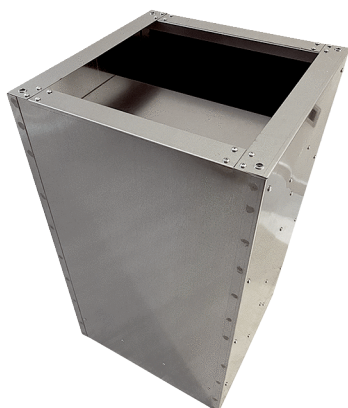

SDVI 63-75

Krátká informace

Soklový tlumič hluku se zkrácenou kulisou, pro snížení hluku na sací straně střešních ventilátorů pro kombinaci s uzavírací klapkou VKRI, DN 630-750

Typové číslo

0073.0039

Technické údaje

Umístění	Ventilátory
Materiál	Galvanizovaný plech
Barva	stříbrná
Hmotnost	79 kg
Hmotnost s obalem	79 kg
Jm. světlost v mm	630-750
Šířka	920 mm
Výška	1.000 mm
Hloubka	920 mm
Šířka s obalem	920 mm
Výška s obalem	1.000 mm
Hloubka s obalem	920 mm
Vložený útlum při 63 Hz	3 dB
Vložený útlum při 125 Hz	4 dB
Vložený útlum při 250 Hz	5 dB
Vložený útlum při 500 Hz	8 dB
Vložený útlum při 1 kHz	14 dB
Vložený útlum při 2 kHz	9 dB
Vložený útlum při 4 kHz	7 dB
Vložený útlum při 8 kHz	3 dB
Vložený útlum celkem	
Vložený útlum	
Balení	1 kus
Sortiment	C
GTIN (EAN)	4012799730392