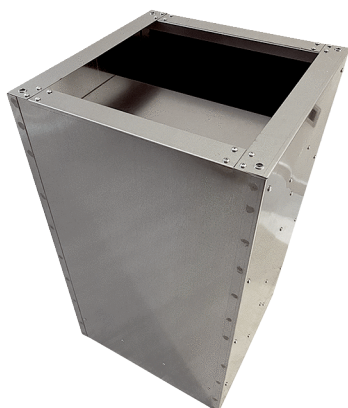

SDVI 80-90

Krátká informace

Soklový tlumič hluku se zkrácenou kulisou, pro snížení hluku na sací straně střešních ventilátorů pro kombinaci s uzavírací klapkou VKRI, DN 800-900

Typové číslo

0073.0065

Technické údaje

Umístění	Ventilátory
Materiál	Galvanizovaný plech
Barva	stříbrná
Hmotnost	89 kg
Hmotnost s obalem	89 kg
Jm. světlost v mm	800-900
Šířka	1.080 mm
Výška	1.000 mm
Hloubka	1.080 mm
Šířka s obalem	1.080 mm
Výška s obalem	1.000 mm
Hloubka s obalem	1.080 mm
Vložený útlum při 63 Hz	3 dB
Vložený útlum při 125 Hz	4 dB
Vložený útlum při 250 Hz	5 dB
Vložený útlum při 500 Hz	8 dB
Vložený útlum při 1 kHz	14 dB
Vložený útlum při 2 kHz	9 dB
Vložený útlum při 4 kHz	7 dB
Vložený útlum při 8 kHz	3 dB
Vložený útlum celkem	
Vložený útlum	
Balení	1 kus
Sortiment	C
GTIN (EAN)	4012799730651