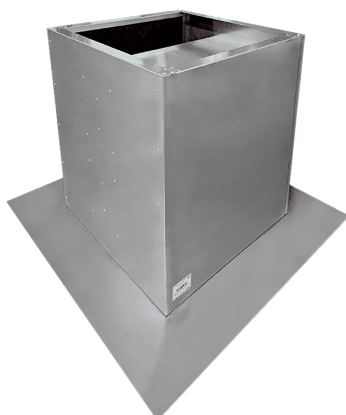

SDVI v 35

Krátká informace

Soklový tlumič hluku se zkrácenou kulisou, pro snížení hluku na sací straně střešních ventilátorů pro kombinaci s uzavírací klapkou VKRI, pozinkovaný, DN 350

Typové číslo

0073.0612

Technické údaje

Umístění	Ventilátory
Materiál	Ocelový plech, pozinkovaný
Barva	stříbrná
Hmotnost	48 kg
Hmotnost s obalem	48 kg
Jm. světlost v mm	350
Šířka	490 mm
Výška	750 mm
Hloubka	490 mm
Šířka s obalem	490 mm
Výška s obalem	750 mm
Hloubka s obalem	490 mm
Vložený útlum při 63 Hz	3 dB
Vložený útlum při 125 Hz	5 dB
Vložený útlum při 250 Hz	9 dB
Vložený útlum při 500 Hz	11 dB
Vložený útlum při 1 kHz	19 dB
Vložený útlum při 2 kHz	20 dB
Vložený útlum při 4 kHz	18 dB
Vložený útlum při 8 kHz	14 dB
Vložený útlum celkem	
Vložený útlum	
Balení	1 kus
Sortiment	C
GTIN (EAN)	4012799736127