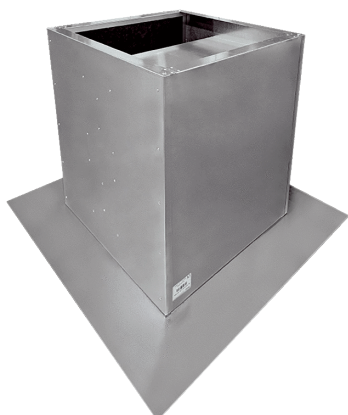

## Krátká informace

Soklový tlumič hluku se zkrácenou kulisou, pro snížení hluku na sací straně střešních ventilátorů pro kombinaci s uzavírací klapkou VKRI, pozinkovaný, DN 400–450

Typové číslo

0073.0613

## Technické údaje

Umístění	Ventilátory
Materiál	Ocelový plech, pozinkovaný
Barva	stříbrná
Hmotnost	57 kg
Hmotnost s obalem	57 kg
Jm. světlost v mm	400-450
Šířka	640 mm
Výška	750 mm
Hloubka	640 mm
Šířka s obalem	640 mm
Výška s obalem	750 mm
Hloubka s obalem	640 mm
Vložený útlum při 63 Hz	3 dB
Vložený útlum při 125 Hz	4 dB
Vložený útlum při 250 Hz	8 dB
Vložený útlum při 500 Hz	9 dB
Vložený útlum při 1 kHz	18 dB
Vložený útlum při 2 kHz	15 dB
Vložený útlum při 4 kHz	10 dB
Vložený útlum při 8 kHz	6 dB
Vložený útlum celkem	
Vložený útlum	
Balení	1 kus
Sortiment	C
GTIN (EAN)	4012799736134