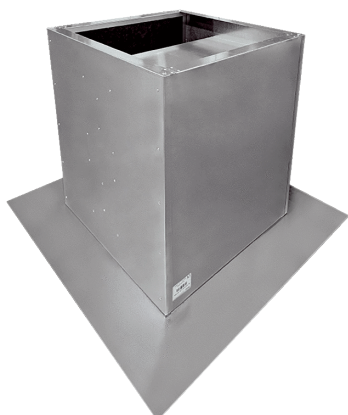

## Krátká informace

Soklový tlumič hluku se zkrácenou kulisou, pro snížení hluku na sací straně střešních ventilátorů pro kombinaci s uzavírací klapkou VKRI, pozinkovaný, DN 500–560

Typové číslo

0073.0614

## Technické údaje

Umístění	Ventilátory
Materiál	Ocelový plech, pozinkovaný
Barva	stříbrná
Hmotnost	68 kg
Hmotnost s obalem	68 kg
Jm. světlost v mm	500-560
Šířka	750 mm
Výška	750 mm
Hloubka	750 mm
Šířka s obalem	750 mm
Výška s obalem	750 mm
Hloubka s obalem	750 mm
Vložený útlum při 63 Hz	4 dB
Vložený útlum při 125 Hz	5 dB
Vložený útlum při 250 Hz	11 dB
Vložený útlum při 500 Hz	15 dB
Vložený útlum při 1 kHz	16 dB
Vložený útlum při 2 kHz	12 dB
Vložený útlum při 4 kHz	9 dB
Vložený útlum při 8 kHz	5 dB
Vložený útlum celkem	
Vložený útlum	
Balení	1 kus
Sortiment	C
GTIN (EAN)	4012799736141