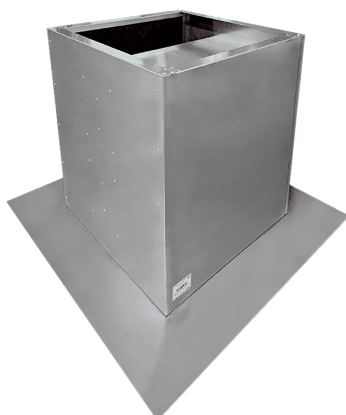

SDVI v 80-90

Krátká informace

Soklový tlumiče hluku se zkrácenou kulisou, pro snížení hluku na sací straně střešních ventilátorů pro kombinaci s uzavírací klapkou VKRI, pozinkovaný, DN 800–900

Typové číslo

0073.0616

Technické údaje

Umístění	Ventilátory
Materiál	Ocelový plech, pozinkovaný
Barva	stříbrná
Hmotnost	117 kg
Hmotnost s obalem	117 kg
Jm. světlost v mm	800-900
Šířka	1.080 mm
Výška	1.000 mm
Hloubka	1.080 mm
Šířka s obalem	1.080 mm
Výška s obalem	1.000 mm
Hloubka s obalem	1.080 mm
Vložený útlum při 63 Hz	3 dB
Vložený útlum při 125 Hz	4 dB
Vložený útlum při 250 Hz	5 dB
Vložený útlum při 500 Hz	8 dB
Vložený útlum při 1 kHz	14 dB
Vložený útlum při 2 kHz	9 dB
Vložený útlum při 4 kHz	7 dB
Vložený útlum při 8 kHz	3 dB
Vložený útlum celkem	
Vložený útlum	
Balení	1 kus
Sortiment	C
GTIN (EAN)	4012799736165