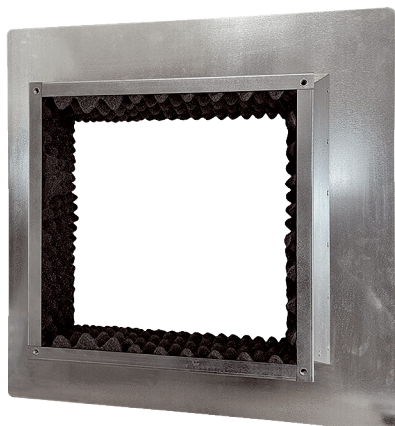

SOFI 40-45

Krátká informace

Izolovaný sokl pro montáž střešních ventilátorů na ploché střeše, DN 400-450

Typové číslo

0073.0049

Technické údaje

Umístění	Ventilátory
Materiál	Ocelový plech, pozinkovaný
Materiál pouzdra	Ocelový plech, pozinkovaný
Barva	stříbrná
Hmotnost	16,2 kg
Hmotnost s obalem	16,2 kg
Jm. světlost v mm	400-450
Šířka	1.030 mm
Výška	300 mm
Hloubka	1.030 mm
Šířka s obalem	1.030 mm
Výška s obalem	300 mm
Hloubka s obalem	300 mm
Balení	1 kus
Sortiment	C
GTIN (EAN)	4012799730491

SOFI 40-45

Výkres [mm]

4x závitový otvor M8