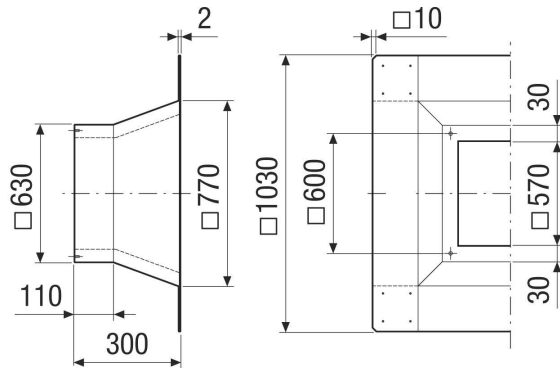

SOFI 40-45

Krátká informace

Izolovaný sokl pro montáž střešních ventilátorů na ploché střeše, DN 400-450

Typové číslo

0073.0049

Technické údaje

Umístění	Ventilátory
Materiál	Ocelový plech, pozinkovaný
Materiál pouzdra	Ocelový plech, pozinkovaný
Barva	stříbrná
Hmotnost	16,2 kg
Hmotnost s obalem	16,2 kg
Jm. světlost v mm	400-450
Šířka	1.030 mm
Výška	300 mm
Hloubka	1.030 mm
Šířka s obalem	1.030 mm
Výška s obalem	300 mm
Hloubka s obalem	300 mm
Balení	1 kus
Sortiment	C
GTIN (EAN)	4012799730491

SOFI 40-45

Výkres [mm]

4x závitový otvor M8