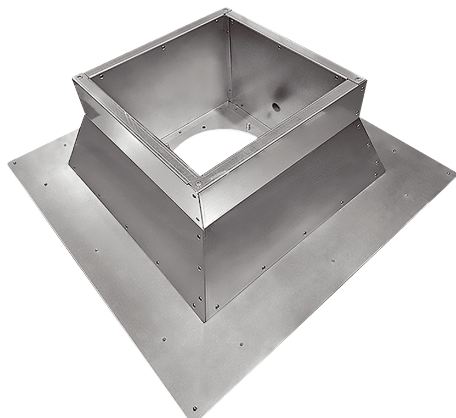

SOFI v 40-45

Krátká informace

Izolovaný sokl na ploché střechy pro montáž střešních ventilátorů, pozinkovaný, DN 400–450

Typové číslo

0073.0618

Technické údaje

Umístění	Ventilátory
Materiál	Ocelový plech, pozinkovaný
Materiál pouzdra	Ocelový plech, pozinkovaný
Barva	stříbrná
Hmotnost	39 kg
Hmotnost s obalem	39 kg
Jm. světlost v mm	400-450
Šířka	1.030 mm
Výška	300 mm
Hloubka	1.030 mm
Šířka s obalem	1.030 mm
Výška s obalem	300 mm
Hloubka s obalem	300 mm
Balení	1 kus
Sortiment	C
GTIN (EAN)	4012799736189

SOFI v 40-45

Výkres [mm]