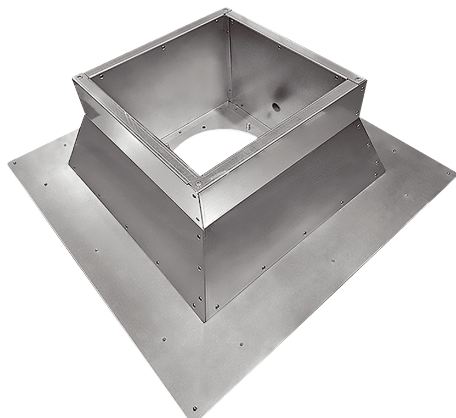

SOFI v 50-56

Krátká informace

Izolovaný sokl pro montáž střešních ventilátorů na ploché střeše, pozinkovaný, DN 500–560

Typové číslo

0073.0619

Technické údaje

Umístění	Ventilátory
Materiál	Ocelový plech, pozinkovaný
Materiál pouzdra	Ocelový plech, pozinkovaný
Barva	stříbrná
Hmotnost	46 kg
Hmotnost s obalem	46 kg
Jm. světlost v mm	500-560
Šířka	1.140 mm
Výška	300 mm
Hloubka	1.140 mm
Šířka s obalem	1.140 mm
Výška s obalem	300 mm
Hloubka s obalem	1.140 mm
Balení	1 kus
Sortiment	C
GTIN (EAN)	4012799736196

SOFI v 50-56

Výkres [mm]