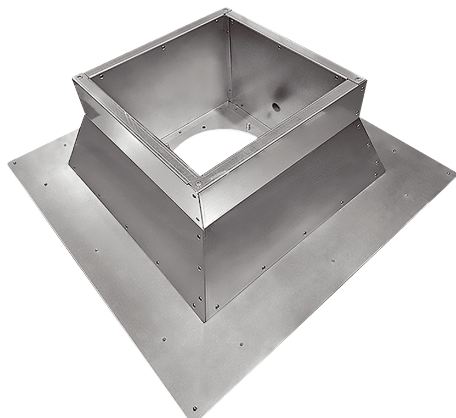

SOFI v 80-90

Krátká informace

Izolovaný sokl na ploché střechy pro montáž střešních ventilátorů, pozinkovaný, DN 800–900

Typové číslo

0073.0621

Technické údaje

Umístění	Ventilátory
Materiál	Ocelový plech, pozinkovaný
Materiál pouzdra	Ocelový plech, pozinkovaný
Barva	stříbrná
Hmotnost	132 kg
Hmotnost s obalem	132 kg
Jm. světlost v mm	800-900
Šířka	1.310 mm
Výška	300 mm
Hloubka	1.310 mm
Šířka s obalem	1.310 mm
Výška s obalem	300 mm
Hloubka s obalem	1.310 mm
Balení	1 kus
Sortiment	C
GTIN (EAN)	4012799736219

SOFI v 80-90

Výkres [mm]